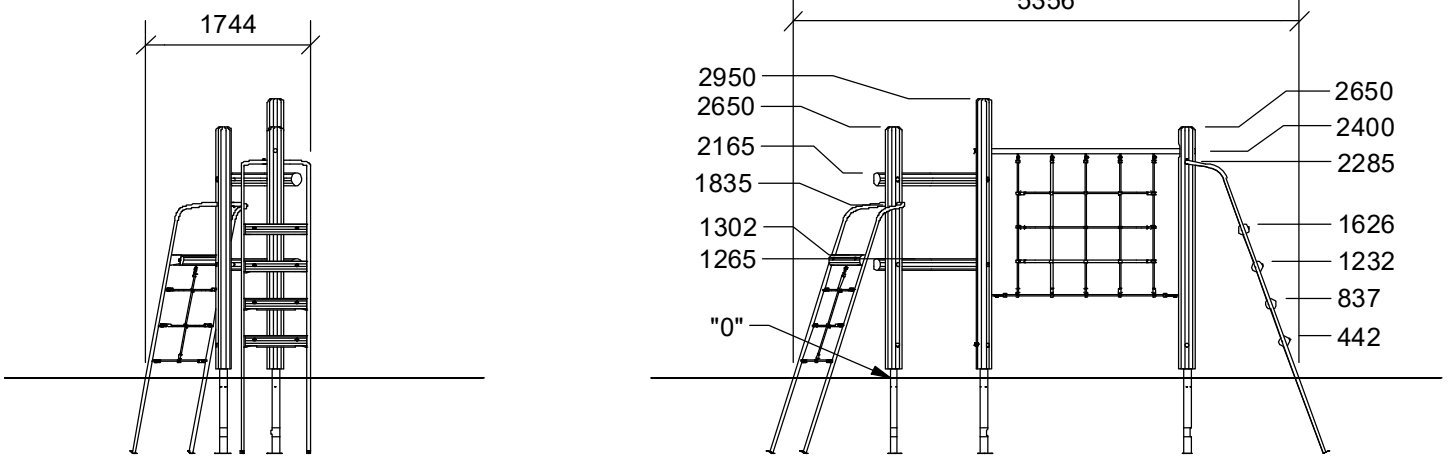

(1:80)

(1:60)

2

6,5h

32m²

8,4x5,1x3m

~304 kg

0,25m³

Ø18x375cm

75kg

Parts List

QTY	PART NO	DESCRIP.
1	D11380	Ø200x3790mm, assembled
1	D11381	Ø180x3490mm, assembled
1	D11382	Ø180x3490mm, assembled
1	D11614	Ø120x650mm, assembled
2	RS00147	Ø140x1300mm
4	RS00270	Ø120x650mm
1	S12051	Taifun
1	S12055	Taifun
1	SR00109	Left ladder frame
1	SR00110	Right ladder frame
1	SR00111	Left ladder frame
1	SR00112	Right ladder frame
1	SR00115	Ø60, Tube for net

Parts List		
QTY	PART NO	DESCRIP.
4	LE15108	Ø38 x40mm Spacer
2	LE15249	M16x150 mm
2	LE15258	M16x300mm
2	LE15260	M16x330 mm
2	LE16053	M8 cap nut
10	LE16054	M10 cap nut
2	LE16065	M8x45mm
10	LE16085	M10x70 mm
4	LE16100	M16 nut
12	LE16152	M16 - Ø30 mm
20	LE16156	M10-Ø20
10	LE16556	Ø42/38mm
2	SR00147	M16x157/60

Parts List		
QTY	PART NO	DESCRIP.
14	LE13100	Shackle
2	LE15901	3x16, PH
1	LE15910	Name tag
2	LE16053	M8 cap nut
10	LE16054	M10 cap nut
2	LE16065	M8x45mm
10	LE16085	M10x70 mm
12	LE16152	M16 - Ø30 mm
20	LE16156	M10-Ø20
14	LE16502	Spacer 6mm
2	LE16599	Sealtite 970 1,5 ml (Glue)
2	SR00147	M16x157/60