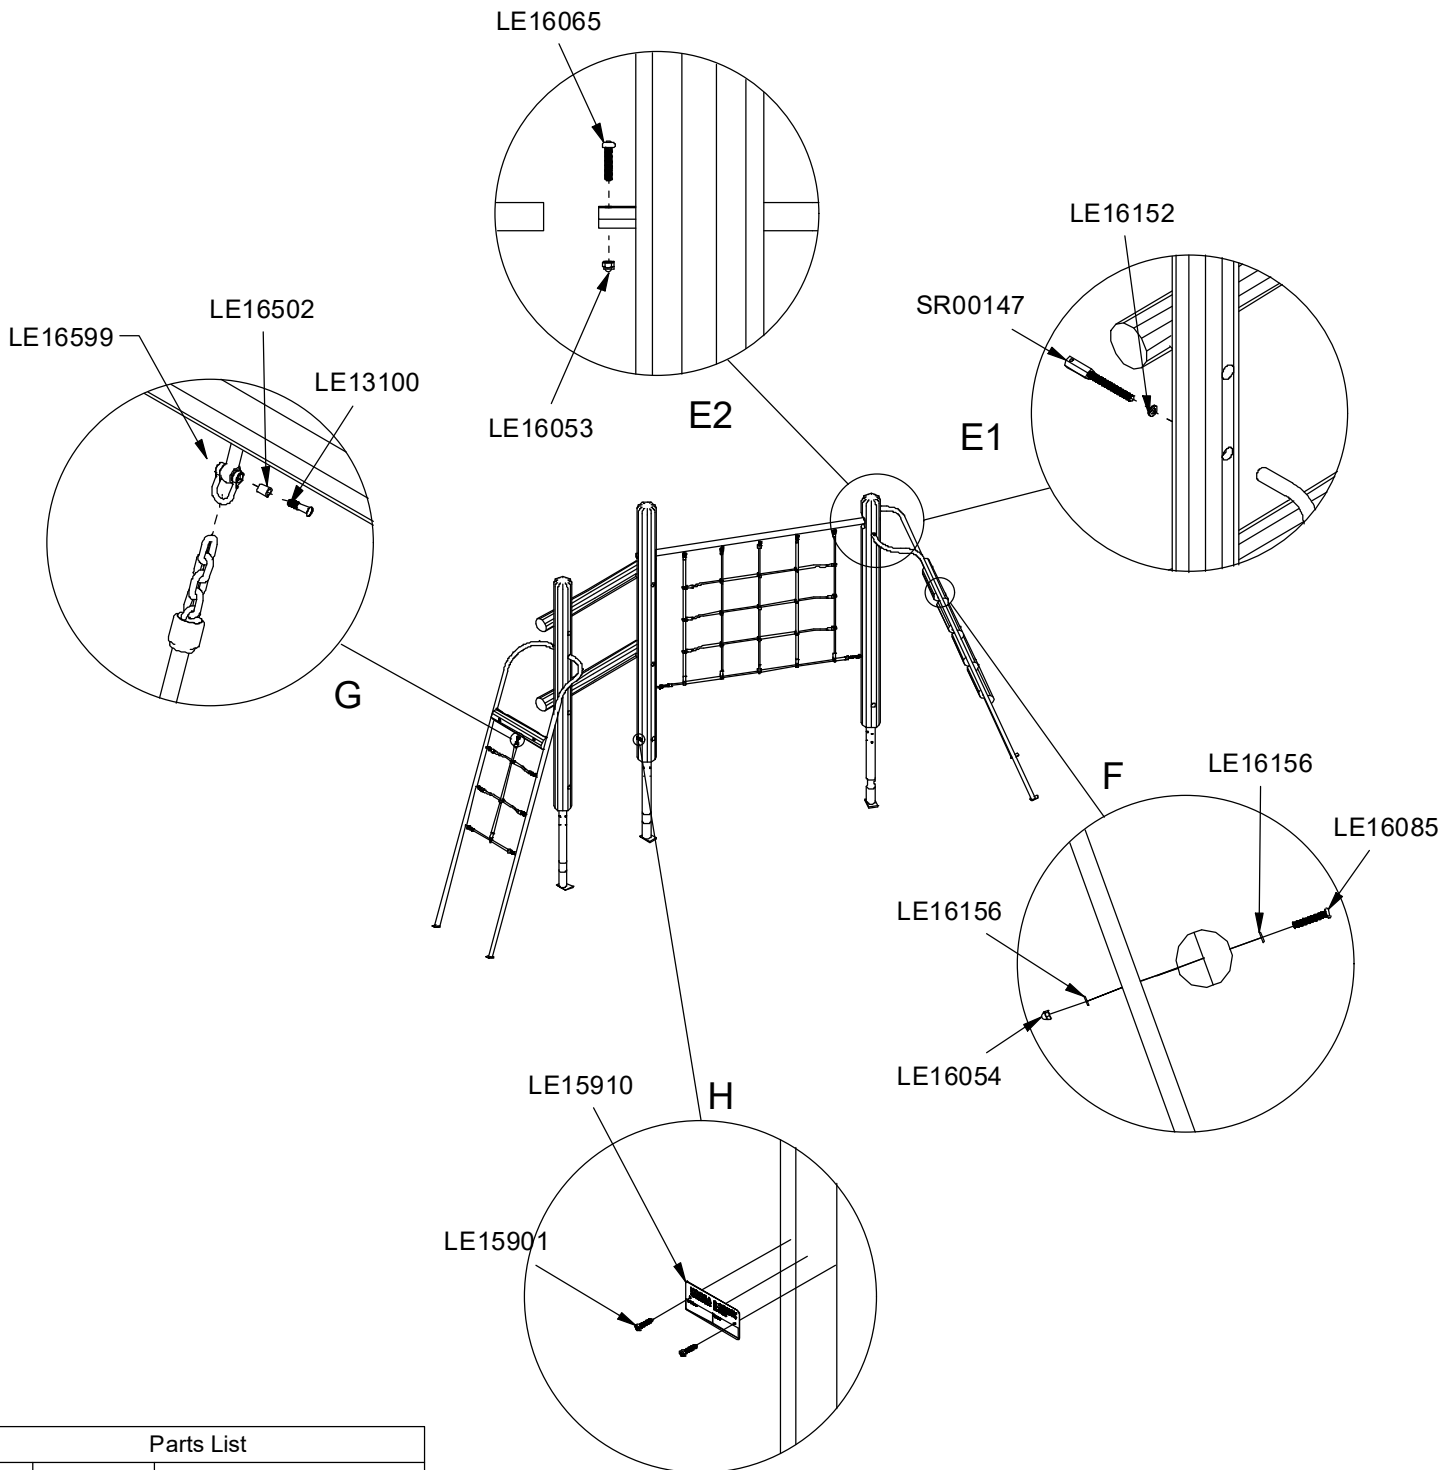

Ø18x375cm

75kg

Parts List

QTY	PART NO	DESCRIP.
1	D11380	Ø200x3790mm, assembled
1	D11381	Ø180x3490mm, assembled
1	D11382	Ø180x3490mm, assembled
1	D11614	Ø120x650mm, assembled
2	RS00147	Ø140x1300mm
4	RS00270	Ø120x650mm
1	S12051	Taifun
1	S12055	Taifun
1	SR00109	Left ladder frame
1	SR00110	Right ladder frame
1	SR00111	Left ladder frame
1	SR00112	Right ladder frame
1	SR00115	Ø60, Tube for net

Parts List		
QTY	PART NO	DESCRIP.
4	LE15108	Ø38 x40mm Spacer
2	LE15249	M16x150 mm
2	LE15258	M16x300mm
2	LE15260	M16x330 mm
2	LE16053	M8 cap nut
10	LE16054	M10 cap nut
2	LE16065	M8x45mm
10	LE16085	M10x70 mm
4	LE16100	M16 nut
12	LE16152	M16 - Ø30 mm
20	LE16156	M10-Ø20
10	LE16556	Ø42/38mm
2	SR00147	M16x157/60

Parts List		
QTY	PART NO	DESCRIP.
14	LE13100	Shackle
2	LE15901	3x16, PH
1	LE15910	Name tag
2	LE16053	M8 cap nut
10	LE16054	M10 cap nut
2	LE16065	M8x45mm
10	LE16085	M10x70 mm
12	LE16152	M16 - Ø30 mm
20	LE16156	M10-Ø20
14	LE16502	Spacer 6mm
2	LE16599	Sealtite 970 1,5 ml (Glue)
2	SR00147	M16x157/60