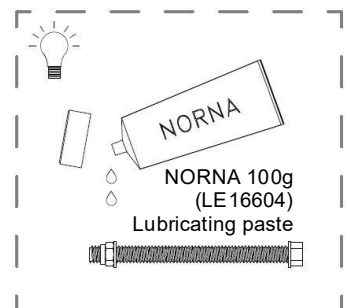

Ø18x375cm

75kg

Parts List

QTY	PART NO	DESCRIP.
1	D11380	Ø200x3790mm, assembled
1	D11381	Ø180x3490mm, assembled
1	D11382	Ø180x3490mm, assembled
1	D11614	Ø120x650mm, assembled
2	RS00147	Ø140x1300mm
4	RS00270	Ø120x650mm
1	S12051	Taifun
1	S12055	Taifun
1	SR00109	Left ladder frame
1	SR00110	Right ladder frame
1	SR00111	Left ladder frame
1	SR00112	Right ladder frame
1	SR00115	Ø60, Tube for net

Parts List		
QTY	PART NO	DESCRIP.
4	LE15108	Ø38 x40mm Spacer
2	LE15249	M16x150 mm
2	LE15258	M16x300mm
2	LE15260	M16x330 mm
2	LE16053	M8 cap nut
10	LE16054	M10 cap nut
2	LE16065	M8x45mm
10	LE16085	M10x70 mm
4	LE16100	M16 nut
12	LE16152	M16 - Ø30 mm
20	LE16156	M10-Ø20
10	LE16556	Ø42/38mm
2	SR00147	M16x157/60

Parts List		
QTY	PART NO	DESCRIP.
14	LE13100	Shackle
2	LE15901	3x16, PH
1	LE15910	Name tag
2	LE16053	M8 cap nut
10	LE16054	M10 cap nut
2	LE16065	M8x45mm
10	LE16085	M10x70 mm
12	LE16152	M16 - Ø30 mm
20	LE16156	M10-Ø20
14	LE16502	Spacer 6mm
2	LE16599	Sealtite 970 1,5 ml (Glue)
2	SR00147	M16x157/60