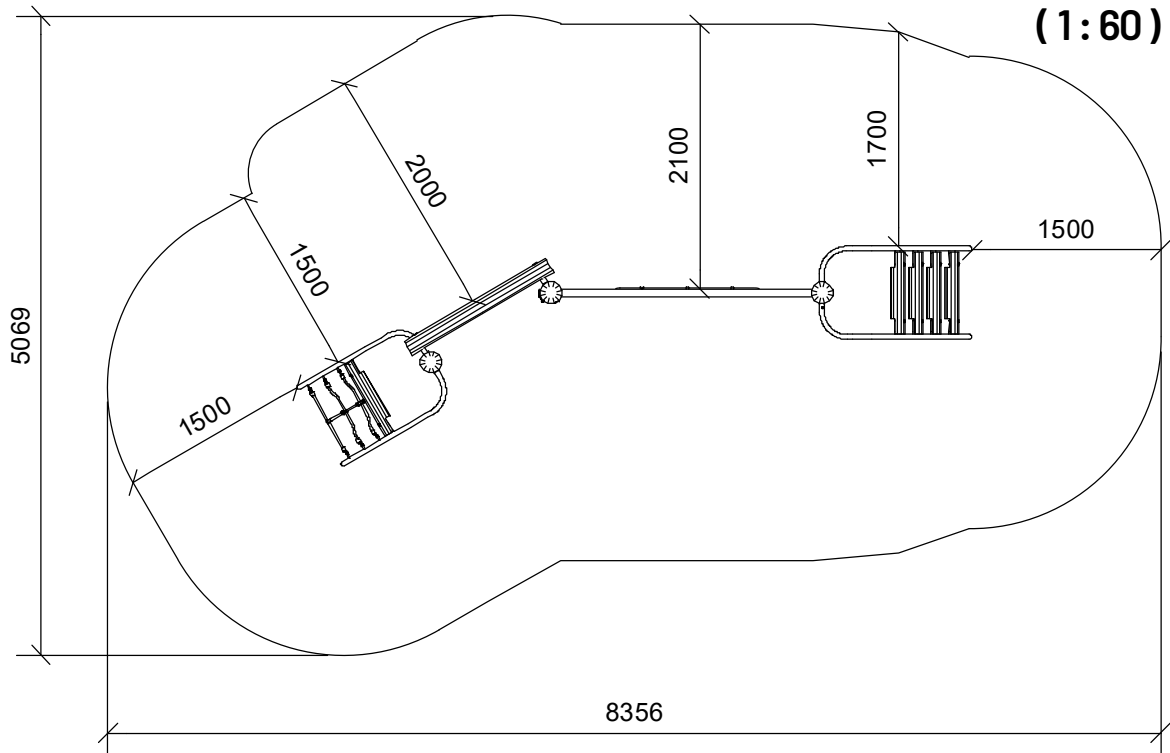

(1:80)

(1:60)

2

6,5h

32m²

8,4x5,1x3m

~304 kg

0,25m³

Ø18x375cm

75kg

Parts List

QTY	PART NO	DESCRIP.
1	D11380	Ø200x3790mm, assembled
1	D11381	Ø180x3490mm, assembled
1	D11382	Ø180x3490mm, assembled
1	D11614	Ø120x650mm, assembled
2	RS00147	Ø140x1300mm
4	RS00270	Ø120x650mm
1	S12051	Taifun
1	S12055	Taifun
1	SR00109	Left ladder frame
1	SR00110	Right ladder frame
1	SR00111	Left ladder frame
1	SR00112	Right ladder frame
1	SR00115	Ø60, Tube for net

Parts List		
QTY	PART NO	DESCRIP.
4	LE15108	Ø38 x40mm Spacer
2	LE15249	M16x150 mm
2	LE15258	M16x300mm
2	LE15260	M16x330 mm
2	LE16053	M8 cap nut
10	LE16054	M10 cap nut
2	LE16065	M8x45mm
10	LE16085	M10x70 mm
4	LE16100	M16 nut
12	LE16152	M16 - Ø30 mm
20	LE16156	M10-Ø20
10	LE16556	Ø42/38mm
2	SR00147	M16x157/60

Parts List		
QTY	PART NO	DESCRIP.
14	LE13100	Shackle
2	LE15901	3x16, PH
1	LE15910	Name tag
2	LE16053	M8 cap nut
10	LE16054	M10 cap nut
2	LE16065	M8x45mm
10	LE16085	M10x70 mm
12	LE16152	M16 - Ø30 mm
20	LE16156	M10-Ø20
14	LE16502	Spacer 6mm
2	LE16599	Sealtite 970 1,5 ml (Glue)
2	SR00147	M16x157/60