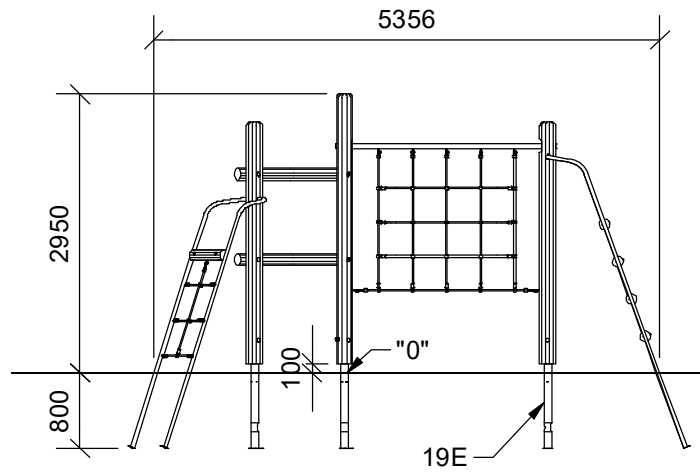

(1:80)

(1:60)

2

6,5h

32m²

8,4x5,1x3m

~304 kg

0,25m³

Ø18x375cm

75kg

Parts List

QTY	PART NO	DESCRIP.
1	D11380	Ø200x3790mm, assembled
1	D11381	Ø180x3490mm, assembled
1	D11382	Ø180x3490mm, assembled
1	D11614	Ø120x650mm, assembled
2	RS00147	Ø140x1300mm
4	RS00270	Ø120x650mm
1	S12051	Taifun
1	S12055	Taifun
1	SR00109	Left ladder frame
1	SR00110	Right ladder frame
1	SR00111	Left ladder frame
1	SR00112	Right ladder frame
1	SR00115	Ø60, Tube for net

Parts List		
QTY	PART NO	DESCRIP.
4	LE15108	Ø38 x40mm Spacer
2	LE15249	M16x150 mm
2	LE15258	M16x300mm
2	LE15260	M16x330 mm
2	LE16053	M8 cap nut
10	LE16054	M10 cap nut
2	LE16065	M8x45mm
10	LE16085	M10x70 mm
4	LE16100	M16 nut
12	LE16152	M16 - Ø30 mm
20	LE16156	M10-Ø20
10	LE16556	Ø42/38mm
2	SR00147	M16x157/60

Parts List		
QTY	PART NO	DESCRIP.
14	LE13100	Shackle
2	LE15901	3x16, PH
1	LE15910	Name tag
2	LE16053	M8 cap nut
10	LE16054	M10 cap nut
2	LE16065	M8x45mm
10	LE16085	M10x70 mm
12	LE16152	M16 - Ø30 mm
20	LE16156	M10-Ø20
14	LE16502	Spacer 6mm
2	LE16599	Sealtite 970 1,5 ml (Glue)
2	SR00147	M16x157/60