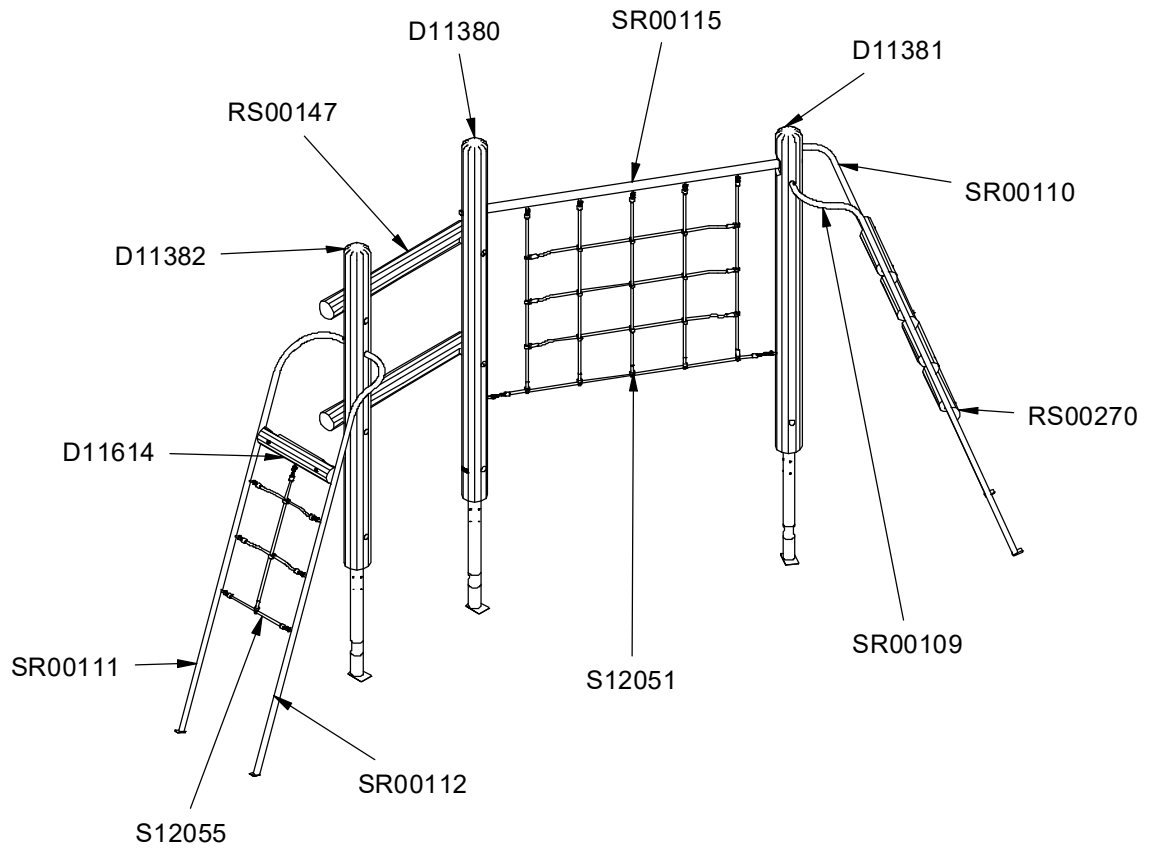

(1:80)

(1:60)

2

6,5h

32m²

8,4x5,1x3m

~304 kg

0,25m³

Ø18x375cm

75kg

Parts List

QTY	PART NO	DESCRIP.
1	D11380	Ø200x3790mm, assembled
1	D11381	Ø180x3490mm, assembled
1	D11382	Ø180x3490mm, assembled
1	D11614	Ø120x650mm, assembled
2	RS00147	Ø140x1300mm
4	RS00270	Ø120x650mm
1	S12051	Taifun
1	S12055	Taifun
1	SR00109	Left ladder frame
1	SR00110	Right ladder frame
1	SR00111	Left ladder frame
1	SR00112	Right ladder frame
1	SR00115	Ø60, Tube for net

Parts List		
QTY	PART NO	DESCRIP.
4	LE15108	Ø38 x40mm Spacer
2	LE15249	M16x150 mm
2	LE15258	M16x300mm
2	LE15260	M16x330 mm
2	LE16053	M8 cap nut
10	LE16054	M10 cap nut
2	LE16065	M8x45mm
10	LE16085	M10x70 mm
4	LE16100	M16 nut
12	LE16152	M16 - Ø30 mm
20	LE16156	M10-Ø20
10	LE16556	Ø42/38mm
2	SR00147	M16x157/60

Parts List		
QTY	PART NO	DESCRIP.
14	LE13100	Shackle
2	LE15901	3x16, PH
1	LE15910	Name tag
2	LE16053	M8 cap nut
10	LE16054	M10 cap nut
2	LE16065	M8x45mm
10	LE16085	M10x70 mm
12	LE16152	M16 - Ø30 mm
20	LE16156	M10-Ø20
14	LE16502	Spacer 6mm
2	LE16599	Sealtite 970 1,5 ml (Glue)
2	SR00147	M16x157/60