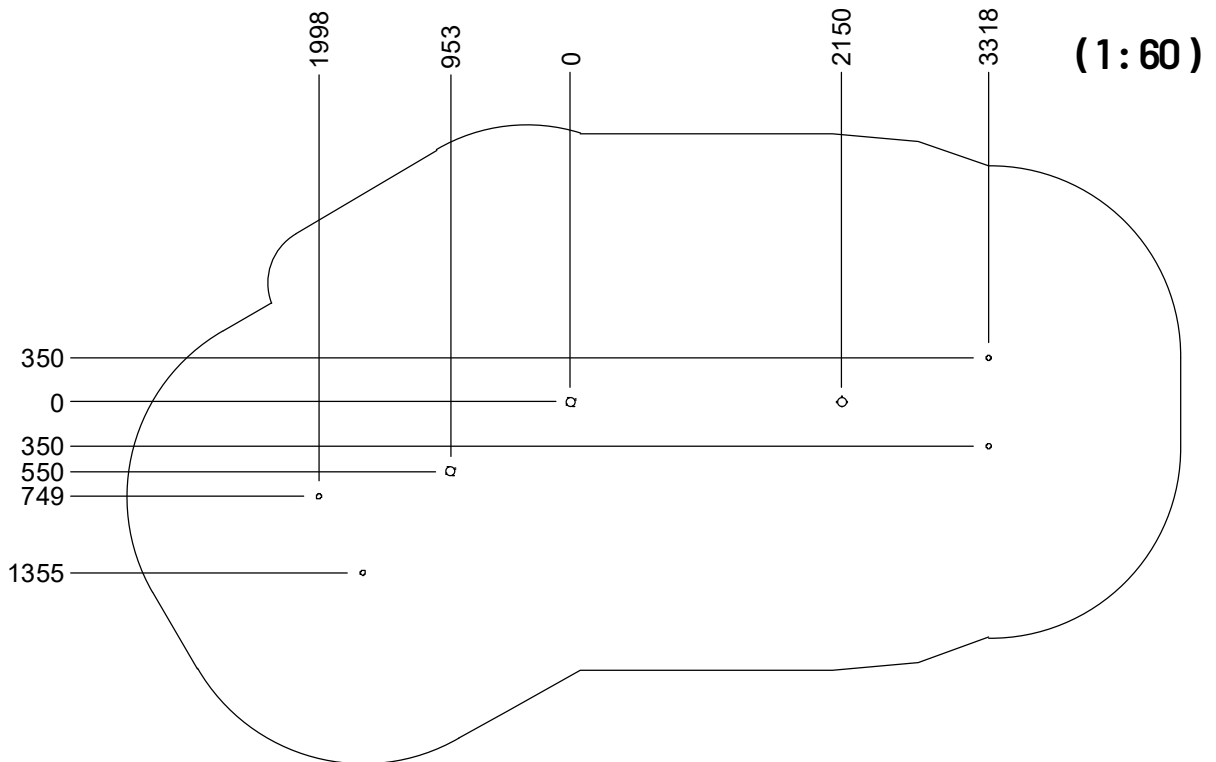

(1:80)

(1:60)

2

6,5h

32m²

8,4x5,1x3m

~304 kg

0,25m³

Ø18x375cm

75kg

Parts List

QTY	PART NO	DESCRIP.
1	D11380	Ø200x3790mm, assembled
1	D11381	Ø180x3490mm, assembled
1	D11382	Ø180x3490mm, assembled
1	D11614	Ø120x650mm, assembled
2	RS00147	Ø140x1300mm
4	RS00270	Ø120x650mm
1	S12051	Taifun
1	S12055	Taifun
1	SR00109	Left ladder frame
1	SR00110	Right ladder frame
1	SR00111	Left ladder frame
1	SR00112	Right ladder frame
1	SR00115	Ø60, Tube for net

Parts List		
QTY	PART NO	DESCRIP.
4	LE15108	Ø38 x40mm Spacer
2	LE15249	M16x150 mm
2	LE15258	M16x300mm
2	LE15260	M16x330 mm
2	LE16053	M8 cap nut
10	LE16054	M10 cap nut
2	LE16065	M8x45mm
10	LE16085	M10x70 mm
4	LE16100	M16 nut
12	LE16152	M16 - Ø30 mm
20	LE16156	M10-Ø20
10	LE16556	Ø42/38mm
2	SR00147	M16x157/60

Parts List		
QTY	PART NO	DESCRIP.
14	LE13100	Shackle
2	LE15901	3x16, PH
1	LE15910	Name tag
2	LE16053	M8 cap nut
10	LE16054	M10 cap nut
2	LE16065	M8x45mm
10	LE16085	M10x70 mm
12	LE16152	M16 - Ø30 mm
20	LE16156	M10-Ø20
14	LE16502	Spacer 6mm
2	LE16599	Sealtite 970 1,5 ml (Glue)
2	SR00147	M16x157/60