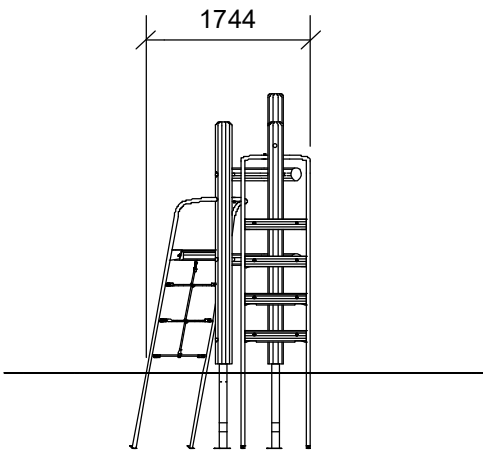

(1:80)

(1:60)

2

6,5h

32m²

8,4x5,1x3m

~304 kg

0,25m³

Ø18x375cm

75kg

Parts List

QTY	PART NO	DESCRIP.
1	D11380	Ø200x3790mm, assembled
1	D11381	Ø180x3490mm, assembled
1	D11382	Ø180x3490mm, assembled
1	D11614	Ø120x650mm, assembled
2	RS00147	Ø140x1300mm
4	RS00270	Ø120x650mm
1	S12051	Taifun
1	S12055	Taifun
1	SR00109	Left ladder frame
1	SR00110	Right ladder frame
1	SR00111	Left ladder frame
1	SR00112	Right ladder frame
1	SR00115	Ø60, Tube for net

Parts List		
QTY	PART NO	DESCRIP.
4	LE15108	Ø38 x40mm Spacer
2	LE15249	M16x150 mm
2	LE15258	M16x300mm
2	LE15260	M16x330 mm
2	LE16053	M8 cap nut
10	LE16054	M10 cap nut
2	LE16065	M8x45mm
10	LE16085	M10x70 mm
4	LE16100	M16 nut
12	LE16152	M16 - Ø30 mm
20	LE16156	M10-Ø20
10	LE16556	Ø42/38mm
2	SR00147	M16x157/60

Parts List		
QTY	PART NO	DESCRIP.
14	LE13100	Shackle
2	LE15901	3x16, PH
1	LE15910	Name tag
2	LE16053	M8 cap nut
10	LE16054	M10 cap nut
2	LE16065	M8x45mm
10	LE16085	M10x70 mm
12	LE16152	M16 - Ø30 mm
20	LE16156	M10-Ø20
14	LE16502	Spacer 6mm
2	LE16599	Sealtite 970 1,5 ml (Glue)
2	SR00147	M16x157/60