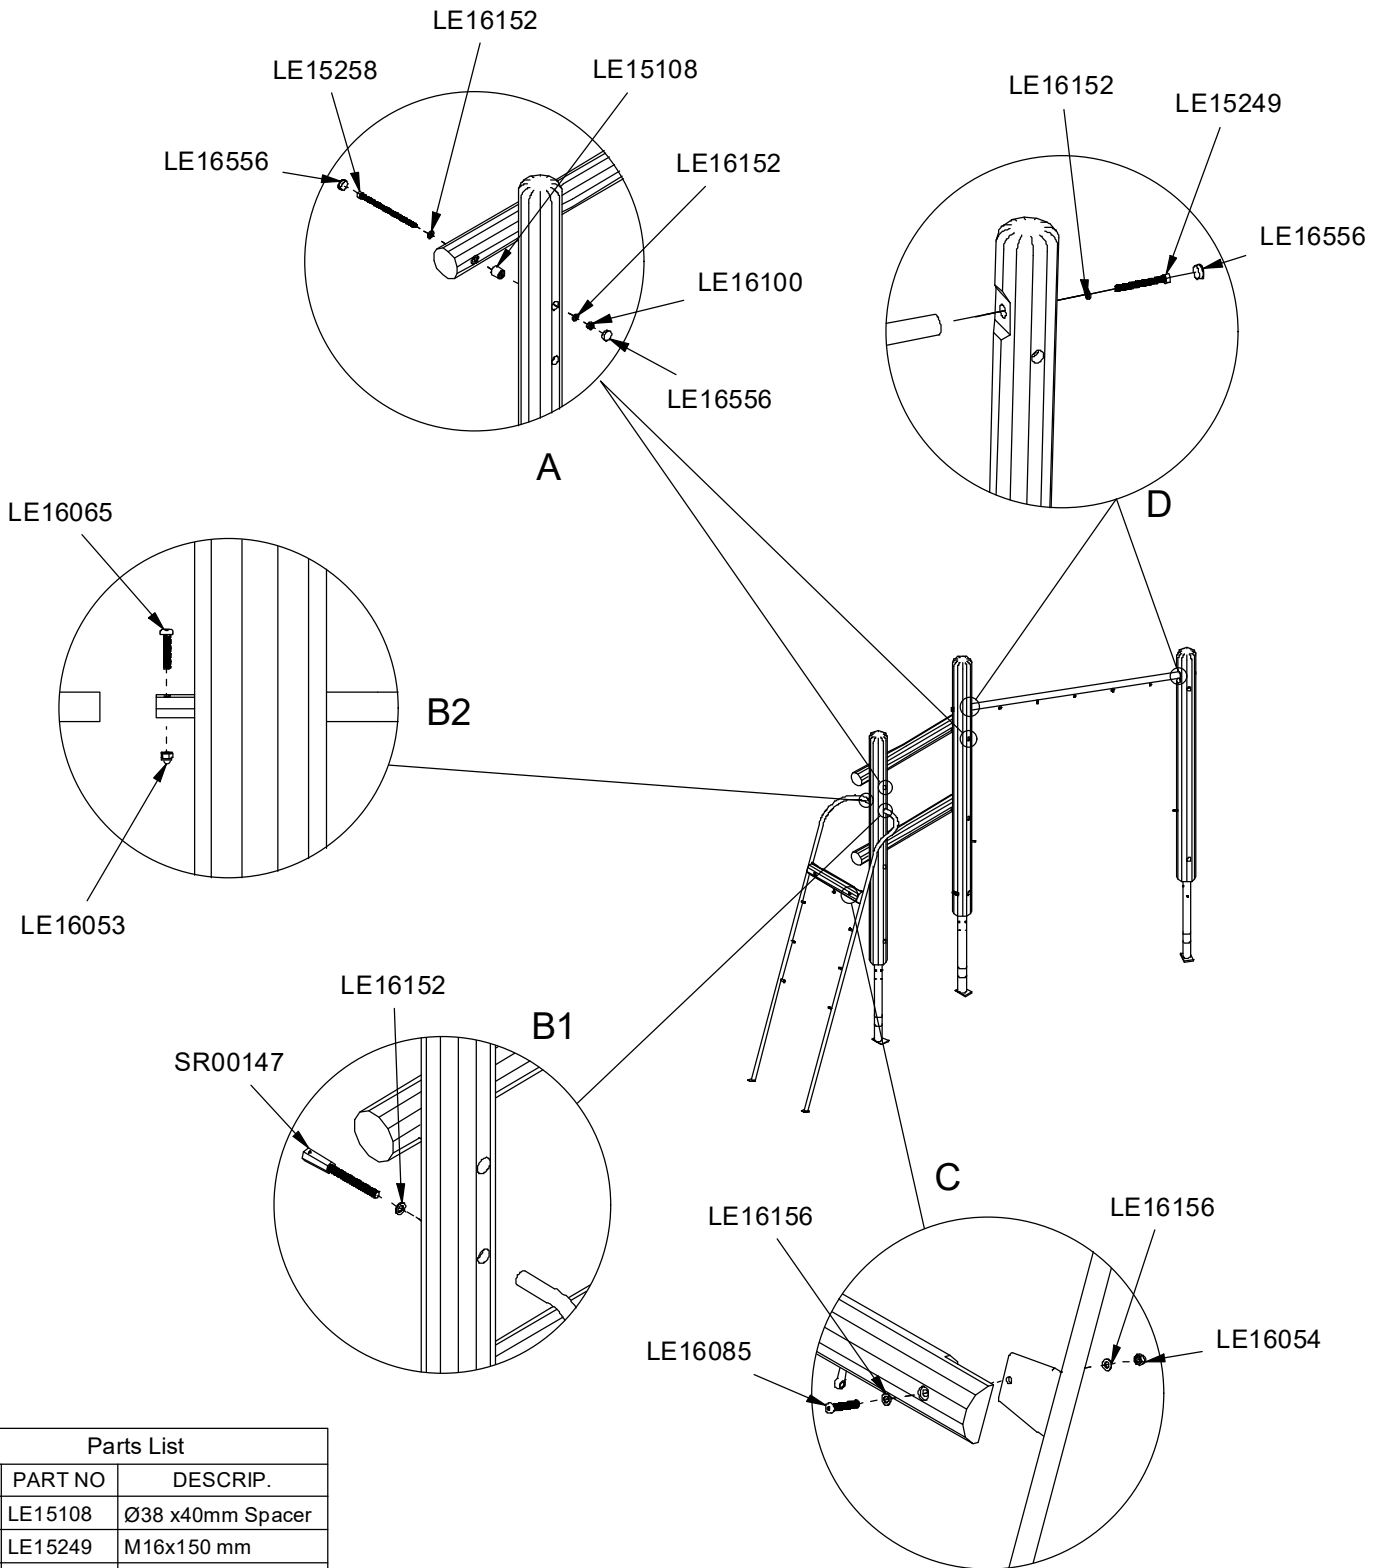

Ø18x375cm

75kg

Parts List

QTY	PART NO	DESCRIP.
1	D11380	Ø200x3790mm, assembled
1	D11381	Ø180x3490mm, assembled
1	D11382	Ø180x3490mm, assembled
1	D11614	Ø120x650mm, assembled
2	RS00147	Ø140x1300mm
4	RS00270	Ø120x650mm
1	S12051	Taifun
1	S12055	Taifun
1	SR00109	Left ladder frame
1	SR00110	Right ladder frame
1	SR00111	Left ladder frame
1	SR00112	Right ladder frame
1	SR00115	Ø60, Tube for net

Parts List		
QTY	PART NO	DESCRIP.
4	LE15108	Ø38 x40mm Spacer
2	LE15249	M16x150 mm
2	LE15258	M16x300mm
2	LE15260	M16x330 mm
2	LE16053	M8 cap nut
10	LE16054	M10 cap nut
2	LE16065	M8x45mm
10	LE16085	M10x70 mm
4	LE16100	M16 nut
12	LE16152	M16 - Ø30 mm
20	LE16156	M10-Ø20
10	LE16556	Ø42/38mm
2	SR00147	M16x157/60

Parts List		
QTY	PART NO	DESCRIP.
14	LE13100	Shackle
2	LE15901	3x16, PH
1	LE15910	Name tag
2	LE16053	M8 cap nut
10	LE16054	M10 cap nut
2	LE16065	M8x45mm
10	LE16085	M10x70 mm
12	LE16152	M16 - Ø30 mm
20	LE16156	M10-Ø20
14	LE16502	Spacer 6mm
2	LE16599	Sealtite 970 1,5 ml (Glue)
2	SR00147	M16x157/60